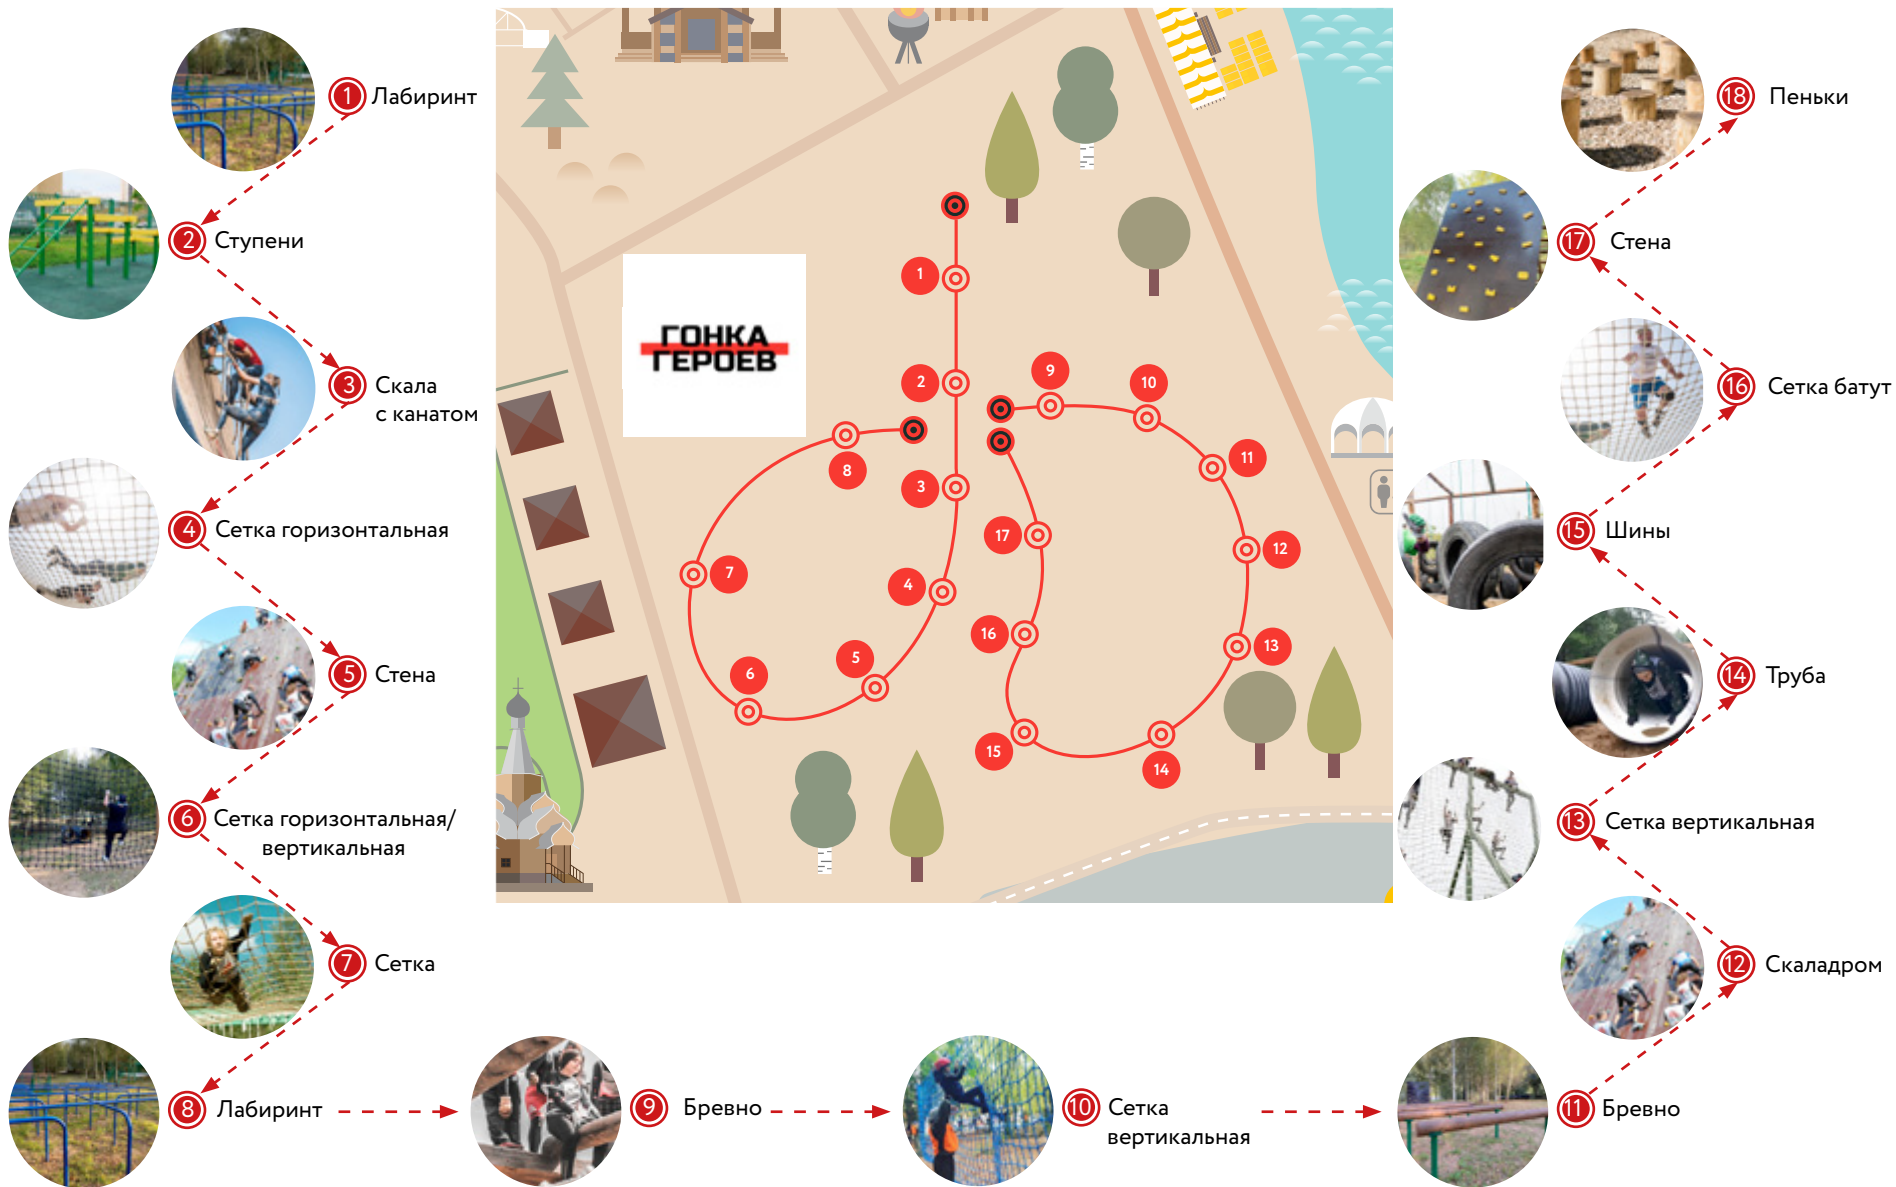

# ГОНКА ГЕРОЕВ

Гонка героев в парк-отеле «Орловский»—это состязание на полосе препятствий, похожей на ту, где проходят подготовку бойцы спецподразделений. Участникам нужно бежать по пересеченной местности и параллельно перепрыгивать через стены, карабкаться по канатам, и преодолевать различные препятствия (вы наверняка видели нечто подобное в фильмах). Это невероятный, незабываемый опыт, который позволит отлично провести любое корпоративное мероприятие, повысит командный дух и увеличит волю к победе сотрудников компании. Лабиринт, скала с канатом, батут, сетки, бревна, трубы, скалодром—это лишь то небольшое, то ждет Вас на нашей полосе препятствий. Ждем Вас смельчаки и герои!

Стоимость на человека при заказе данного тимбилдинга—2 000 руб./ чел.

Протяженность трассы,  
без учёта рельефа местности  
**182 м**

Старт ————— Финиш

### Схема трассы. Препятствия.

# Территория парк-отеля «Орловский»

т.: +7 (495) 620-97-92

[WWW.ORLOWSKY.RU](http://WWW.ORLOWSKY.RU) · [SALES@ORLOWSKY.RU](mailto:SALES@ORLOWSKY.RU)

—  
Московская область, Ленинский р-н,  
д. Богданиха, Орловский пр-д, стр. 12,  
13 км от МКАД  
по Каширскому шоссе